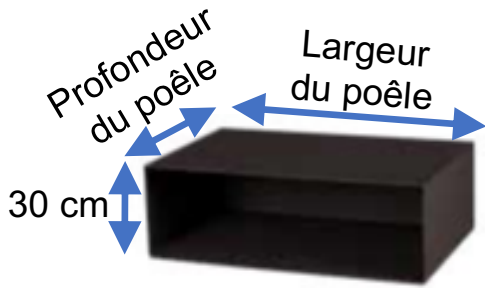

# C&A Chama

**Base Standard**

**Base Poêle 2017(1250mm)**

**Base 4 Pieds  
Poêle Cristal 69**

**Piédestal**

# Norfire Design

**Base Standard  
= Base Quinada**

**Base Poêle 2017(1250mm)**