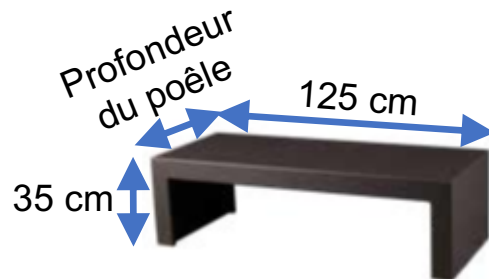

# C&A Chama

**Base Standard**

**Base Poêle 2017(1250mm)**

**Base 4 Pieds  
Poêle Cristal 69**

**Piédestal**

# Norfire Design

**Base Standard  
= Base Quinada**

**Base Poêle 2017(1250mm)**