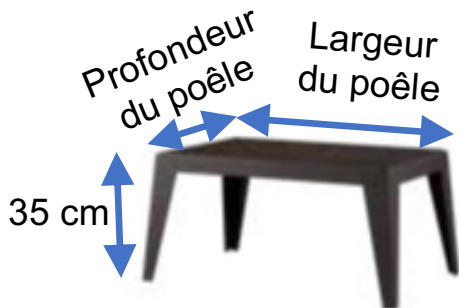

# C&A Chama

**Base Standard**

**Base Poêle 2017(1250mm)**

**Base 4 Pieds  
Poêle Cristal 69**

**Piédestal**

# Norfire Design

**Base Standard  
= Base Quinada**

**Base Poêle 2017(1250mm)**