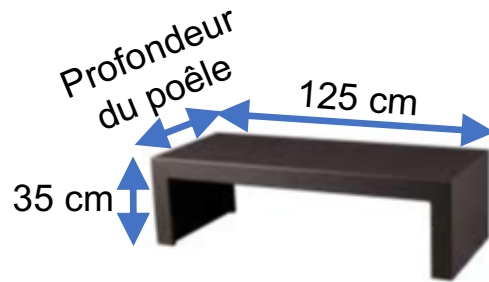

# C&A Chama

**Base Standard**

**Base Poêle 2017(1250mm)**

**Base 4 Pieds  
Poêle Cristal 69**

**Piédestal**

# Norfire Design

**Base Standard  
= Base Quinada**

**Base Poêle 2017(1250mm)**