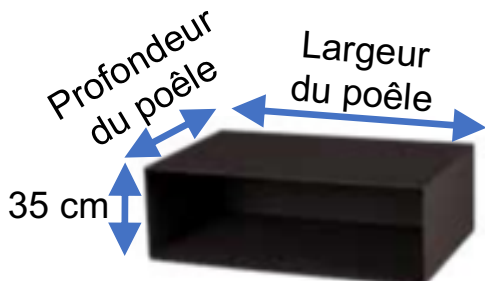

# C&A Chama

**Base Standard**

**Base Poêle 2017(1250mm)**

**Base 4 Pieds  
Poêle Cristal 69**

**Piédestal**

# Norfire Design

**Base Standard  
= Base Quinada**

**Base Poêle 2017(1250mm)**