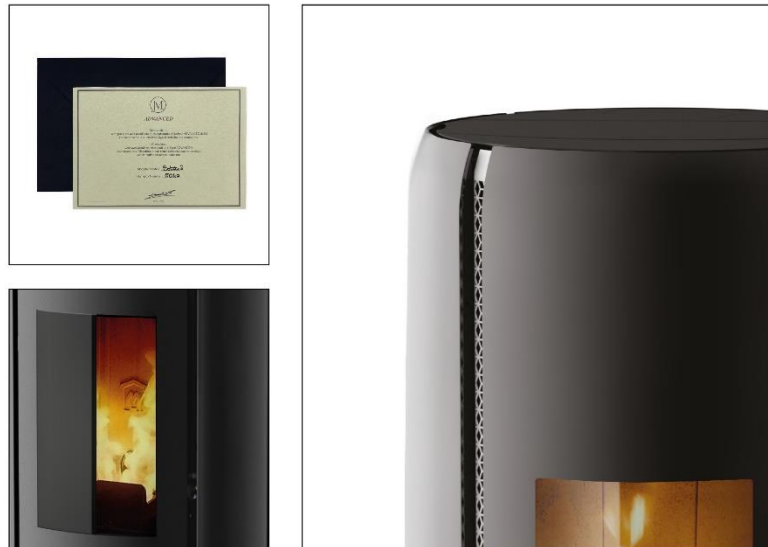

ADVANCED

EDITION EXCLUSIVE ET NUMÉROTÉE

JM ADVANCED: la nouvelle ligne Glam du BOTERO2

Un habillage exclusif en verre noir mat, une porte foyère en verre black magic.
La magie de la flamme se révèle derrière la vitre.
Le poêle se distingue.

La nouvelle ligne JM "Advanced" revêt Botero d'un charme exclusif et d'un design unique. L'habit en verre noir opaque est une vraie pointe de classe.

La fenêtre centrale de la porte est traitée avec la technologie "magic" pour cacher la chambre de combustion, en poêle éteint. Le poêle, éteint, se présente ainsi dans toute sa splendeur; quand le poêle est en fonctionnement, la vitre s'éclaircit laissant transparaître la beauté de la flamme.

Porte en verre, arrondie et opaque, charme d'une finition exclusive JM. Les toutes premières portes avec un double revêtement: l'encadrement, tout en arrondi, opaque et mat / la partie centrale vitre noire et brillante pour une belle vision de la flamme. La surface de la vitre opaque conserve la même résistance et imperméabilité de la partie brillante. Simple facile à nettoyer.

GAMME *ADVANCED*

L'habillage exclusif en verre noir mat satiné et la porte avec le centre en verre «black magic» confèrent au produit Advanced un charme exclusif et un design unique.

La partie centrale de la porte de combustion traitée avec la technologie «magic» permet de cacher le foyer lorsque le poêle est éteint. La vitre s'éclaircira et dévoilera toute la beauté de la flamme une fois le poêle allumé.