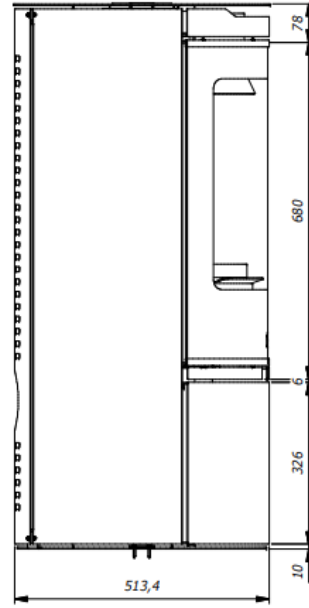

CLIPPER

BOIS

AIR  
NATUREL

Dimensions  
L 51,8 cm  
P 51,4 cm  
H 110 cm

# CLIPPER

CLIPPER +

BOIS

AIR  
NATUREL

Dimensions  
L 51,8 cm  
P 51,4 cm  
H 138 cm