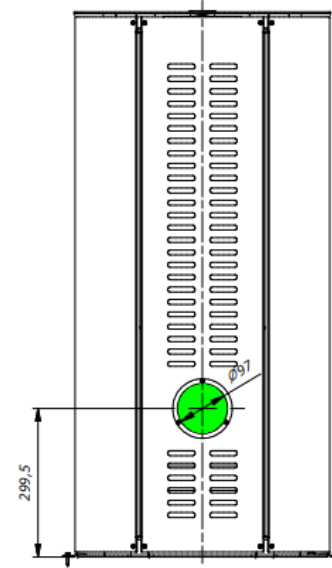

CLIPPER

BOIS

AIR  
NATUREL

Dimensions  
L 51,8 cm  
P 51,4 cm  
H 110 cm

# CLIPPER

CLIPPER +

BOIS

AIR  
NATUREL

Dimensions  
L 51,8 cm  
P 51,4 cm  
H 138 cm