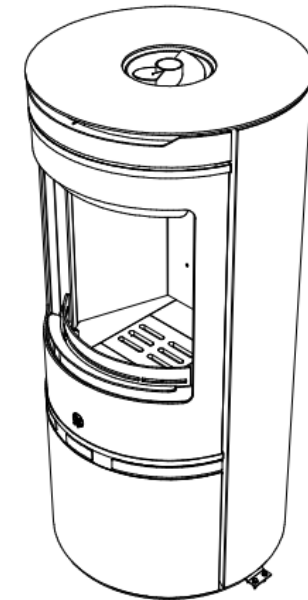

CLIPPER

BOIS

AIR  
NATUREL

Dimensions  
L 51,8 cm  
P 51,4 cm  
H 110 cm

# CLIPPER

CLIPPER +

BOIS

AIR  
NATUREL

Dimensions  
L 51,8 cm  
P 51,4 cm  
H 138 cm