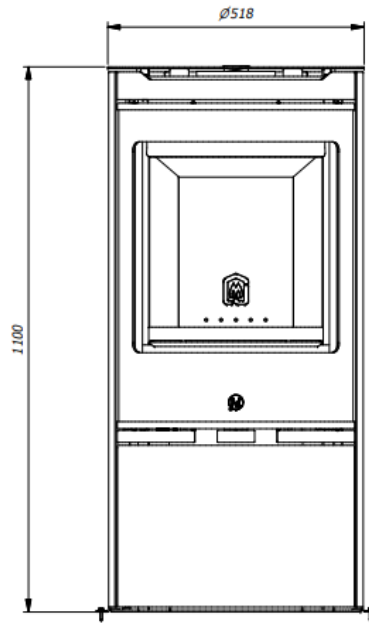

CLIPPER

BOIS

AIR  
NATUREL

Dimensions  
L 51,8 cm  
P 51,4 cm  
H 110 cm

# CLIPPER

CLIPPER +

BOIS

AIR  
NATUREL

Dimensions  
L 51,8 cm  
P 51,4 cm  
H 138 cm