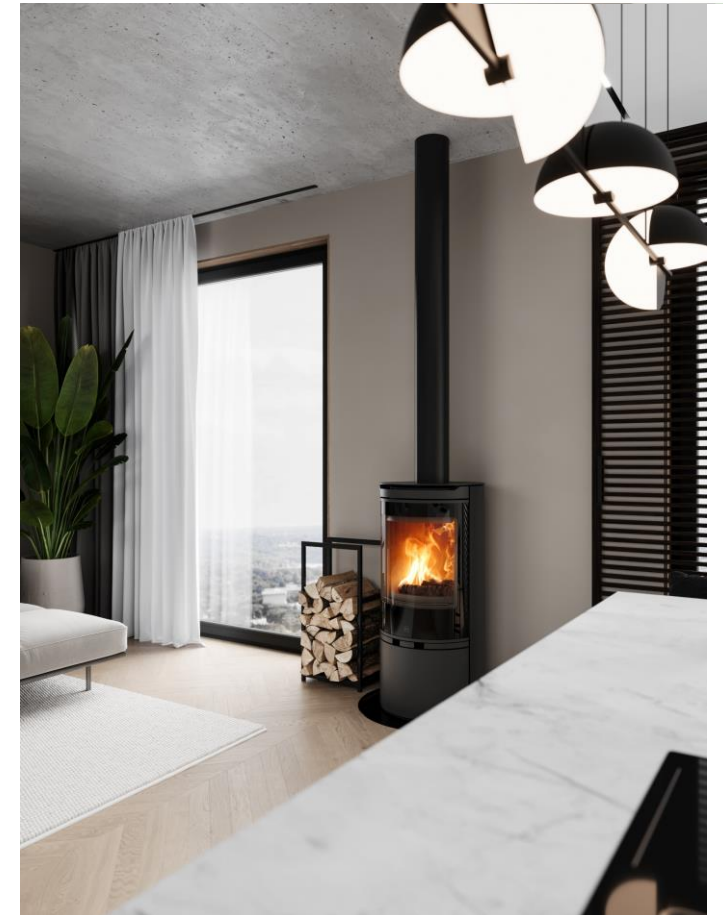

CLIPPER

BOIS

AIR  
NATUREL

Dimensions  
L 51,8 cm  
P 51,4 cm  
H 110 cm

# CLIPPER

CLIPPER +

BOIS

AIR  
NATUREL

Dimensions  
L 51,8 cm  
P 51,4 cm  
H 138 cm