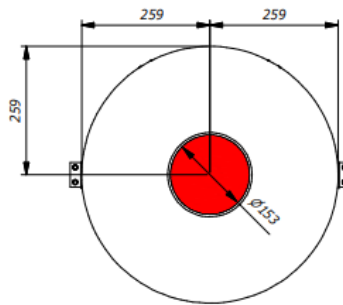

CLIPPER

BOIS

AIR  
NATUREL

Dimensions  
L 51,8 cm  
P 51,4 cm  
H 110 cm

# CLIPPER

CLIPPER +

BOIS

AIR  
NATUREL

Dimensions  
L 51,8 cm  
P 51,4 cm  
H 138 cm